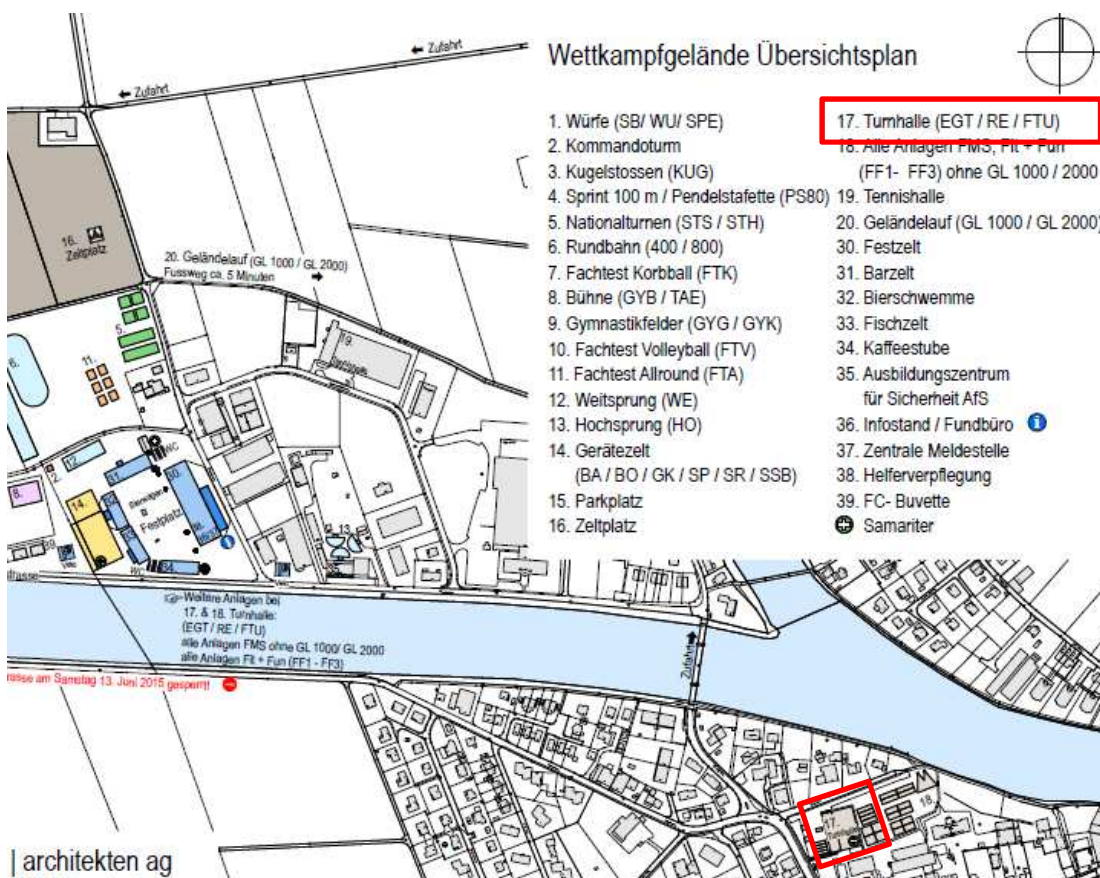

Seel. Turnfest in Büren a/A. 2015

Fachtest Unihockey

Im Namen deines Turnvereins, hast Du in den letzten Wochen erfolgreich den ersten Teil des Grundkurses als FTU Schiedsrichter abgeschlossen. **Am Samstag 13. Juni 2015, bist Du anlässlich des Seel. Turnfests für den zweiten „praktischen“ Ausbildungsblock eingeteilt.** Dieser Einsatz ist auch Voraussetzung um das Brevet als Schiedsrichter FTU zu erhalten.

Lageplan:

- Ort:** Seeländisches Turnfest in Büren an der Aare, Turnhalle (Nr17)
- Zeit:** Treffpunkt gemäss den persönlichen Einsatzzeiten (Beilage)
- Kursinhalt:** Praktisches Arbeiten am Seeländischen Turnfest in Büren an der Aare
- Leitung:** Jean-Claude Riedo und Marc Gerber
- Mitbringen:** **STV- Mitgliederkarte, Notiz- und Schreibmaterial, Schiri Pfeife, Handzähler (Drückerli), Timer, Turntenu inkl. Hallenschuhe, Bildungspass, Weisungen Fachtest Allround 2015 (Gratis Downlouden unter www.stv-fsg.ch/sportarten/turnen/downloads)**