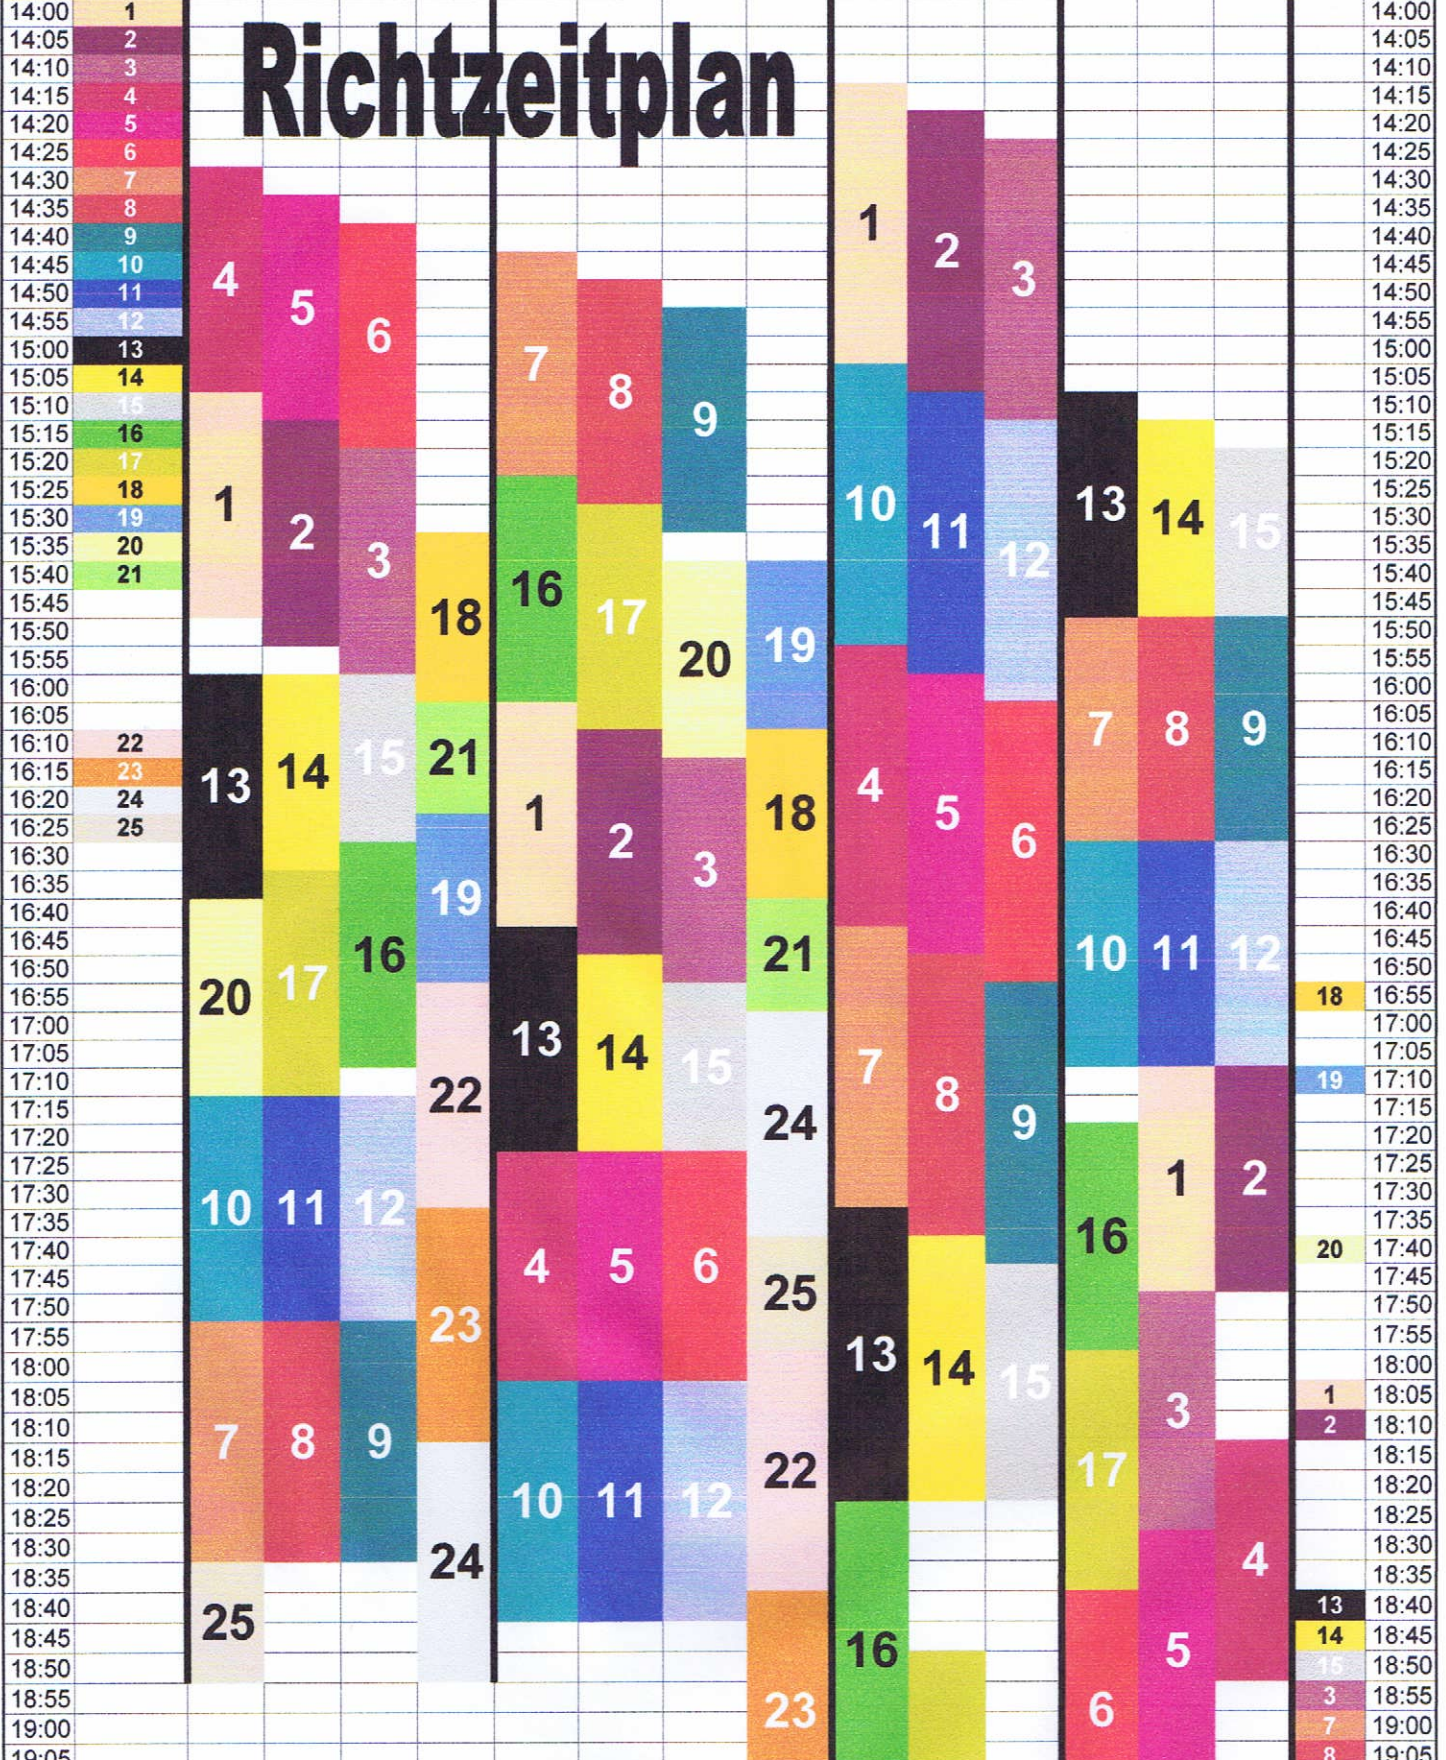

Richtzeitplan

Legende	Berner 6-Kampf	1-15
	Männliche Jugend	16+17
	Senioren	18+19
	Turnerinnen Aktive	22-25
	Weibliche Jugend	20
	Seniorinnen	21