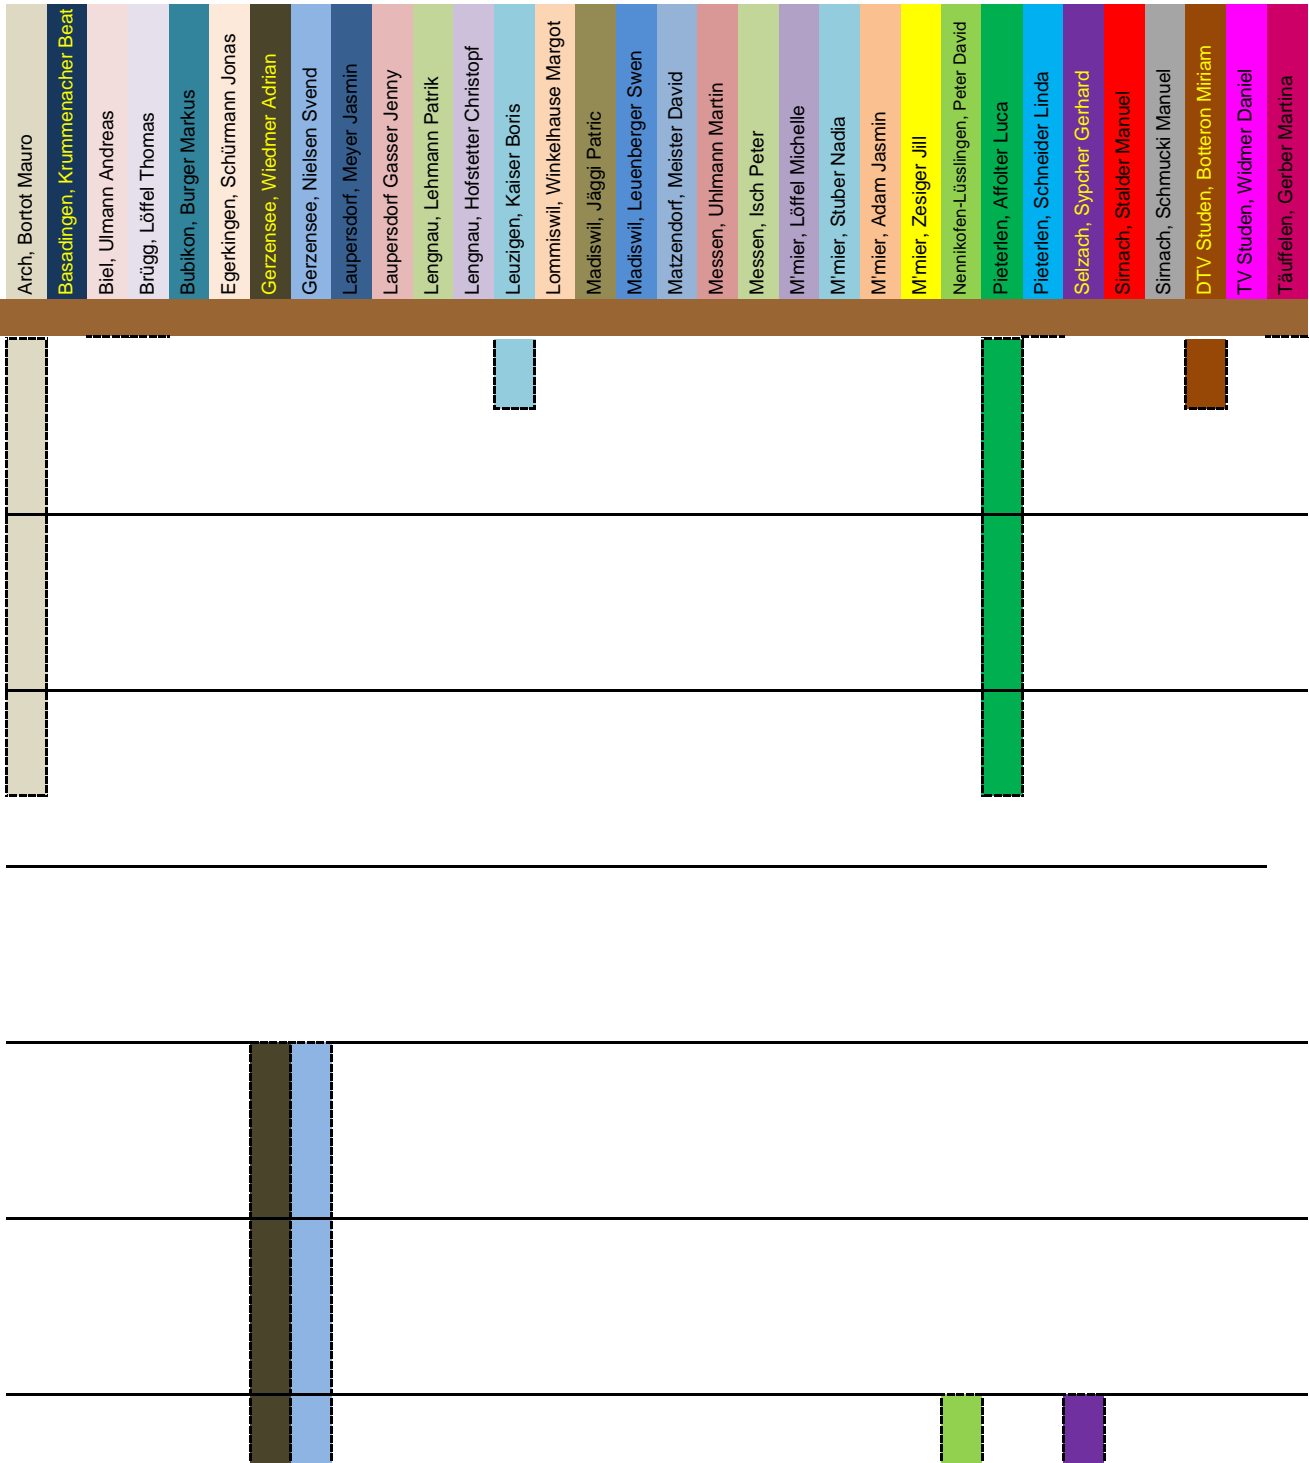

Definitiver Plan !!! Sa, 13. Juni 2015

Test 1

ZEIT	Anlage 1	Anlage 2	Anlage 1
14.10		TV Madiswil 8 <i>Arch</i> <i>Pieterlen, Affolter</i>	5 übrig 14.12
14.15		2 übrig	
14.20			<i>Arch / Pieterlen, Affolter</i> 2 übrig 14.23
14.25			
14.30	TV Matzendorf 10		
14.35	<i>Gerzensee, Wiedmer</i> <i>Gerzensee, Nielsen</i>		
14.40	1 übrig	DTV Laupersdorf 11	

Test 2