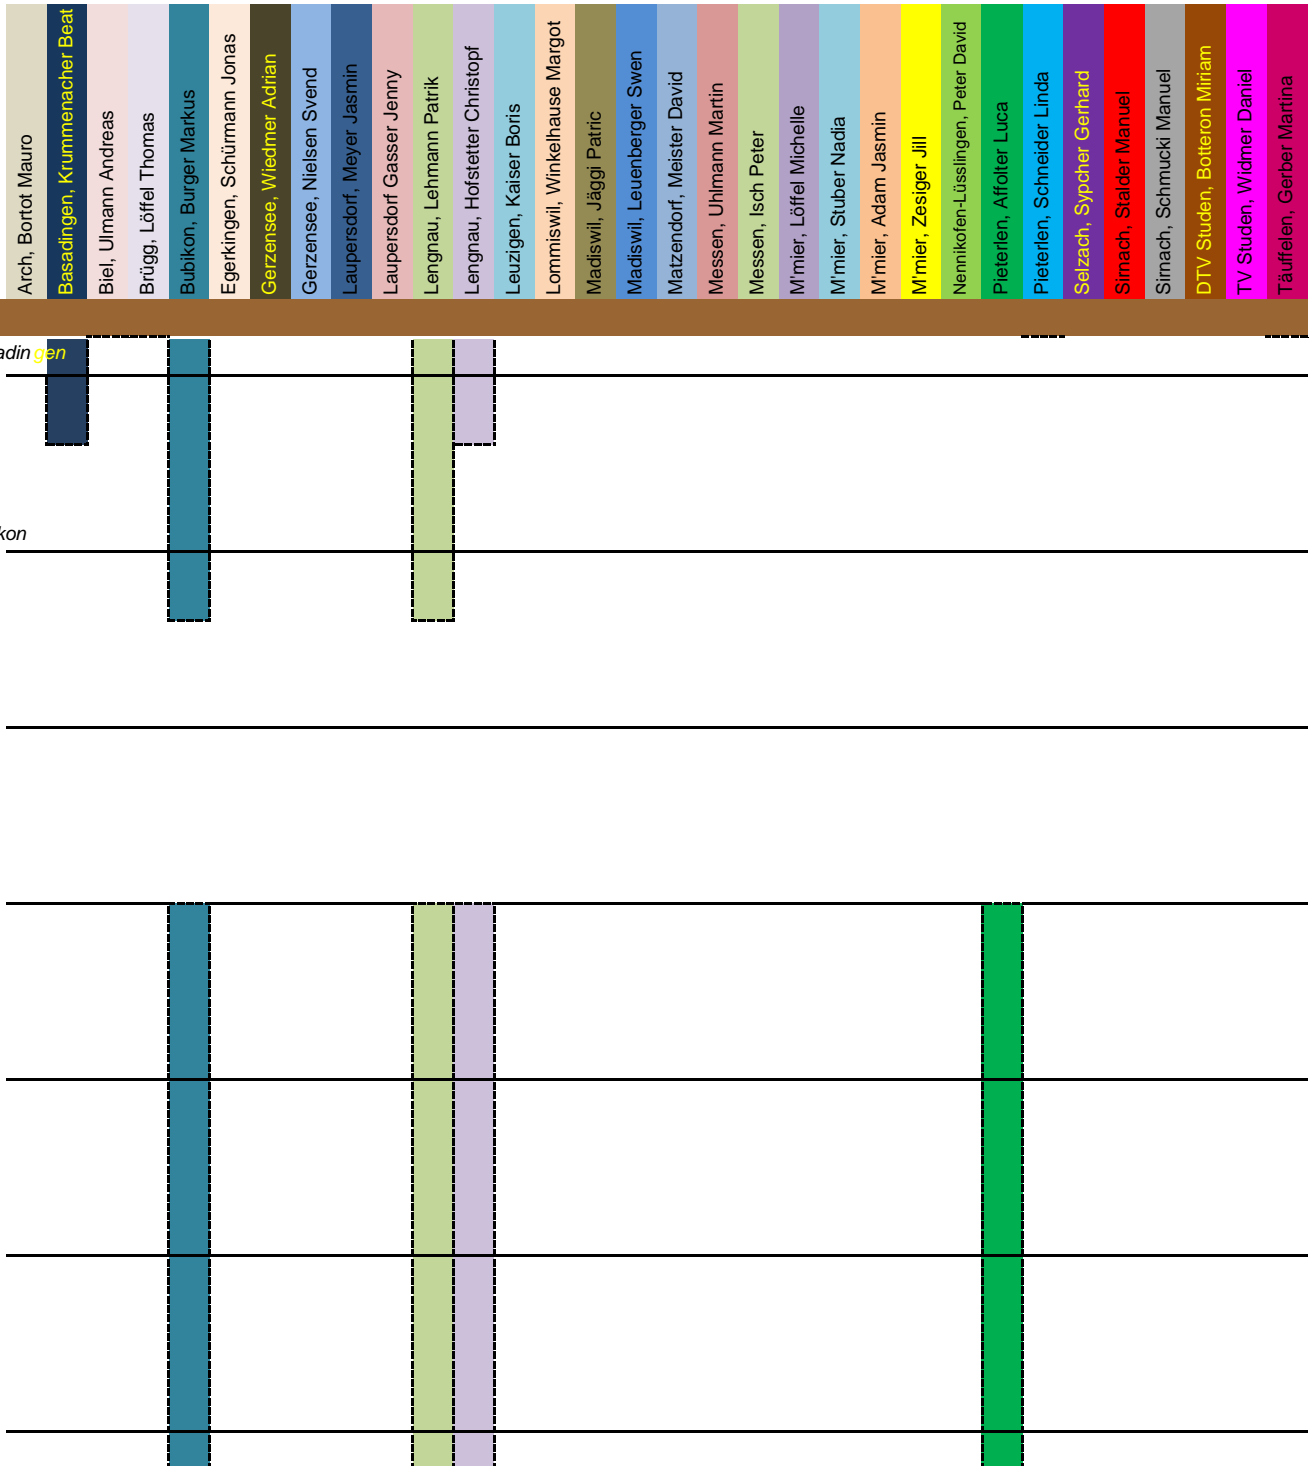

Definitiver Plan !!! Sa, 13. Juni 2015

Test 1		Test 2	
ZEIT	Anlage 1	Anlage 2	Anlage 1
			Lengnau Hofstetter, Basadingen
12.40	1 übrig		1 übrig 12.42
12.45			Lengnau Lehmann, Bubikon 4 übrig 12.47
12.50			
12.55	TV Müntschemier 10	TV Müntschemier 10 Bubikon Pieterlen, Affolter	
13.00	Lengnau, Lehmann Lengnau, Hofstetter		
13.05	1 übrig	1 übrig	
13.10