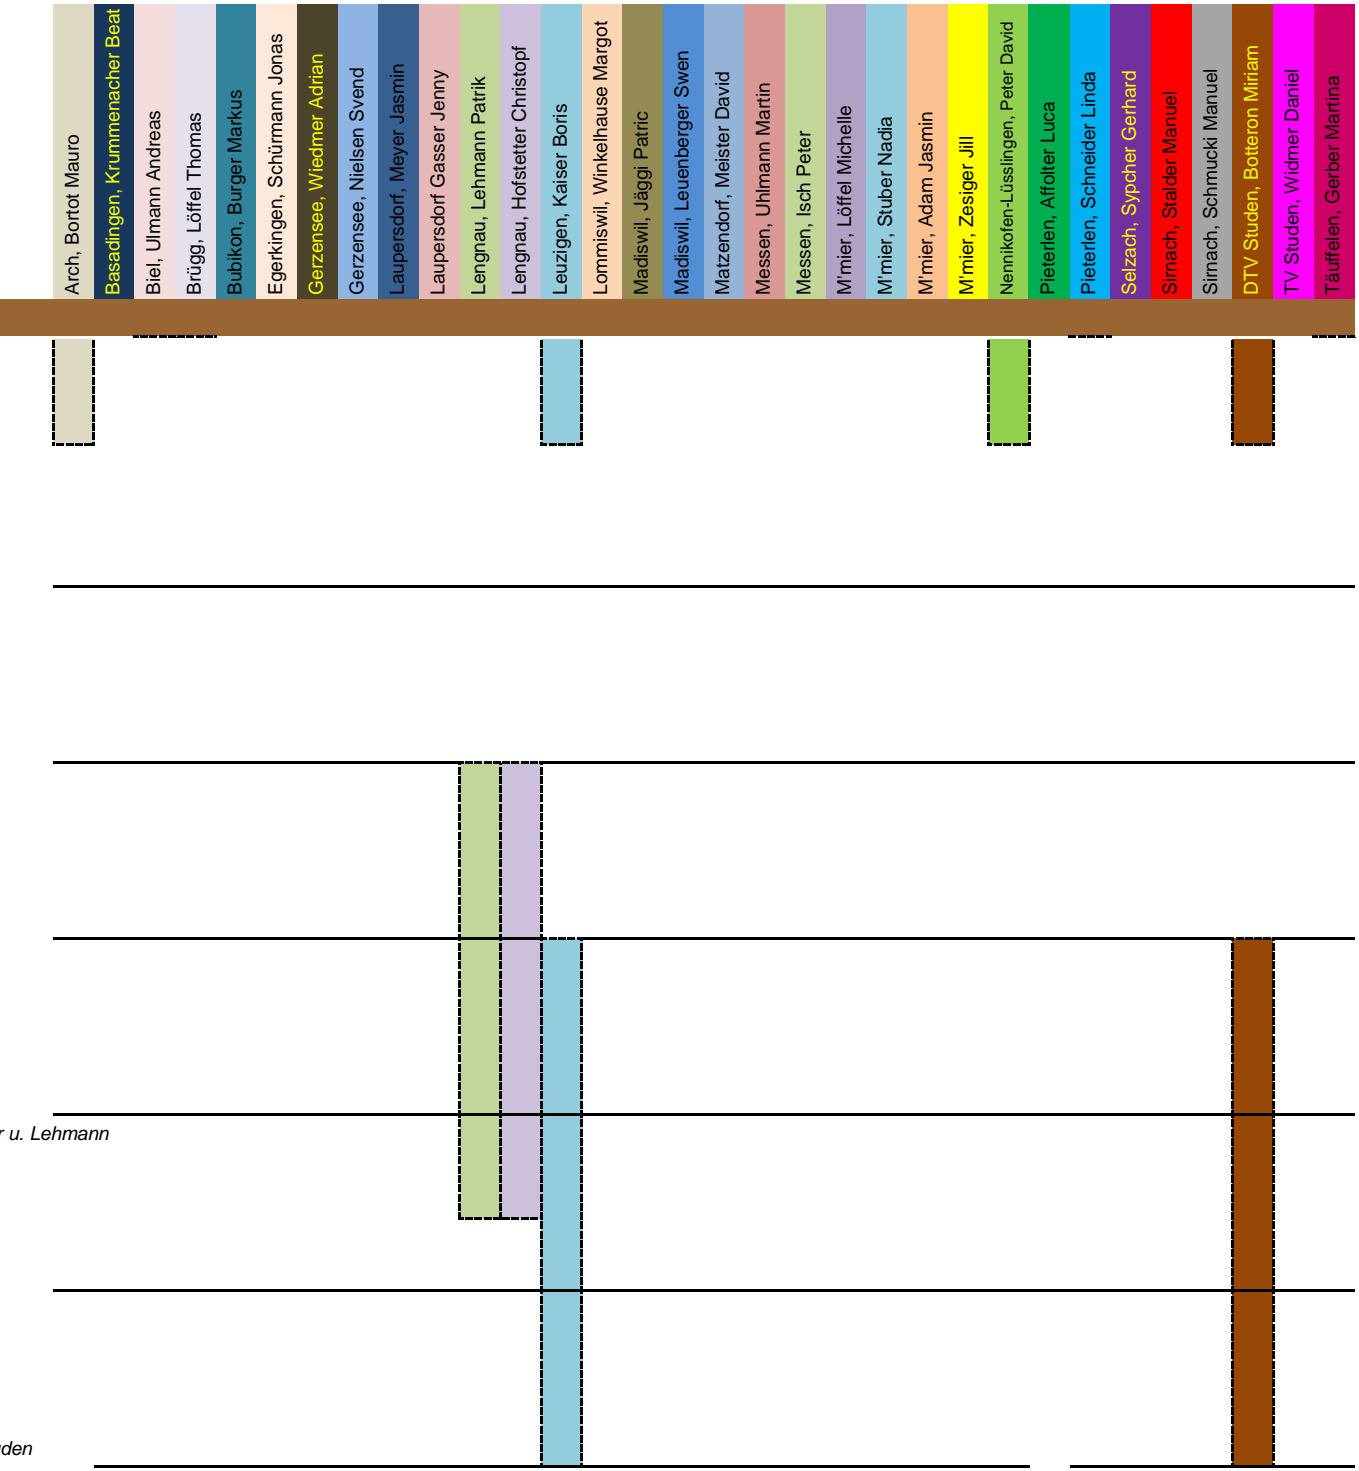

Definitiver Plan !!! Sa, 13. Juni 2015

Test 1		Test 2	
ZEIT	Anlage 1	Anlage 2	Anlage 1
			4 übrig
13.40			13.41
13.45			
13.50	TV Egerkingen 7 Lengnau, Hofstetter Lengnau, Lehmann		
13.55	1 übrig	TV Brugg 11	
14.00		Leuzigen DTV Studen	Lengnau, Hofstetter u. Lehmann 1 übrig 14.03
14.05		2 übrig	
			Leuzigen / DTV Studen