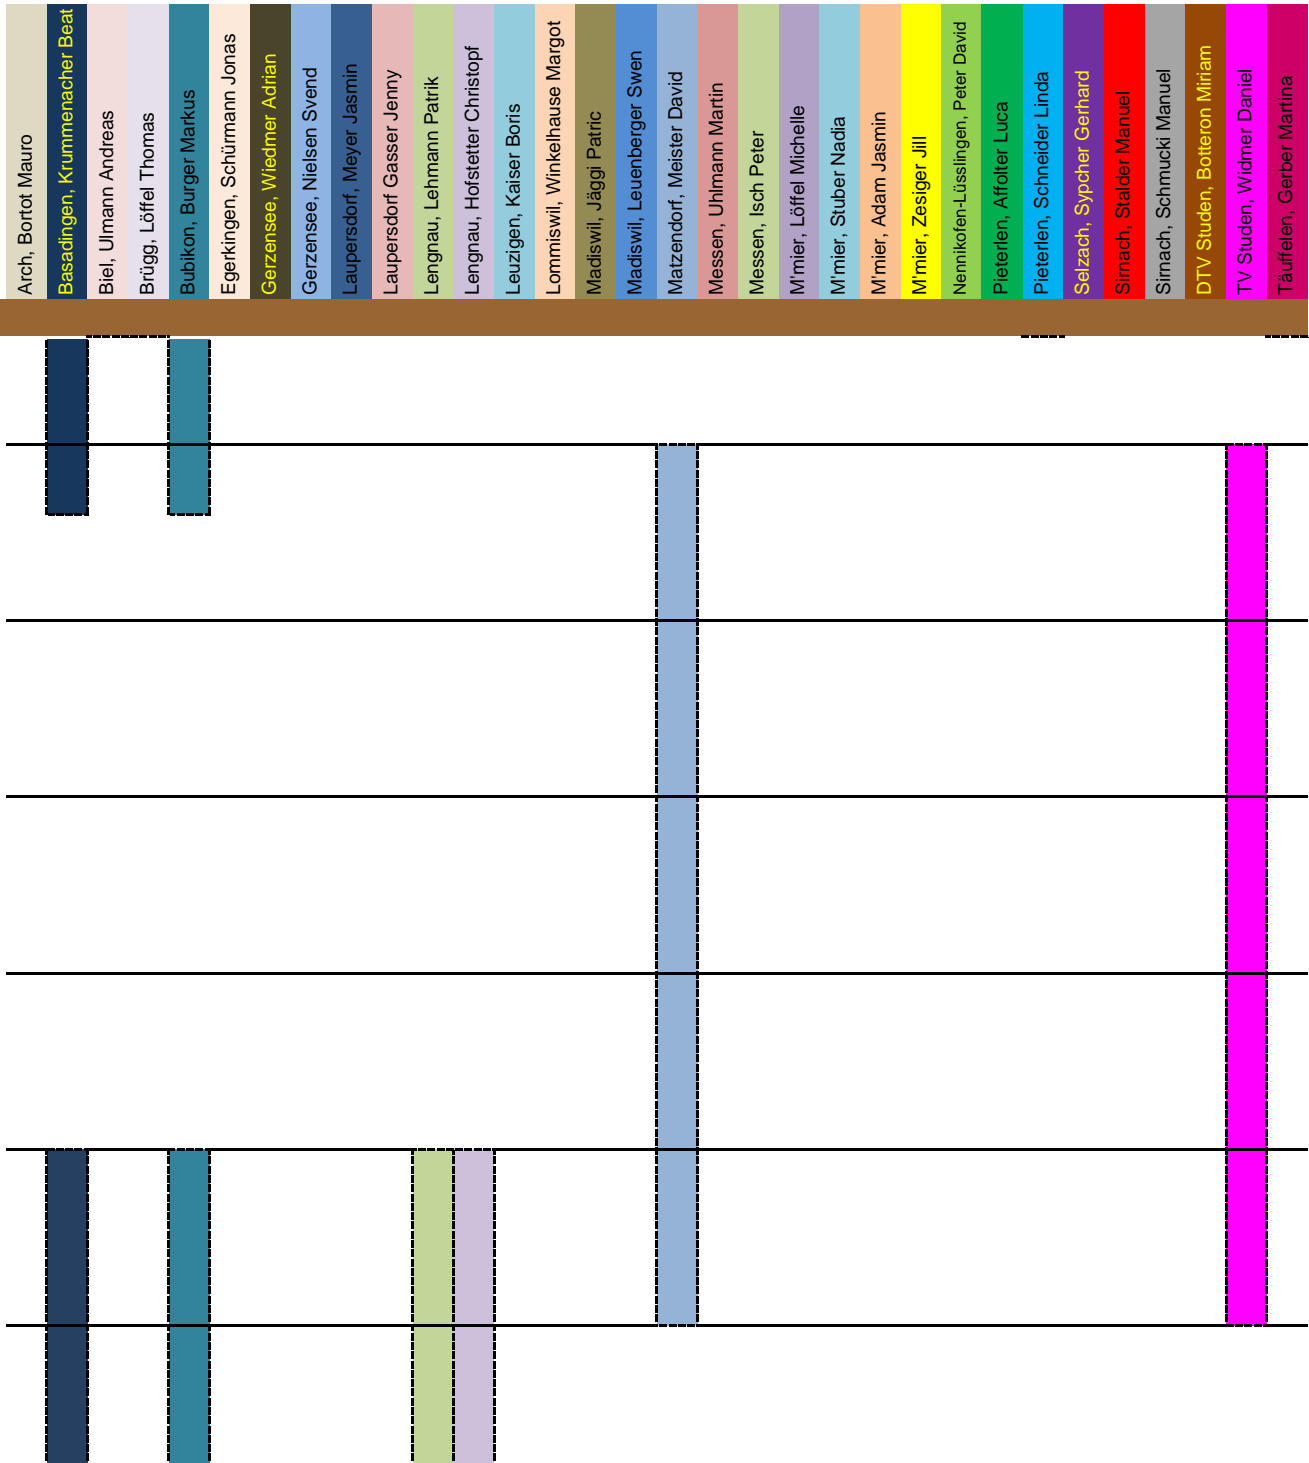

Definitiver Plan !!! Sa, 13. Juni 2015

Test 1		Test 2	
ZEIT	Anlage 1	Anlage 2	Anlage 1
12.10	TV Leuzigen 12		12.12
12.15	Matzendorf TV Studen		
12.20			
12.25			
12.30	TV Lommiswil 10	TV Boswil 7 Lengnau, Hofstetter Basadingen	Matzendorf TV Studen 12.35
12.35	Lengnau, Lehmann Bubikon	1 übrig