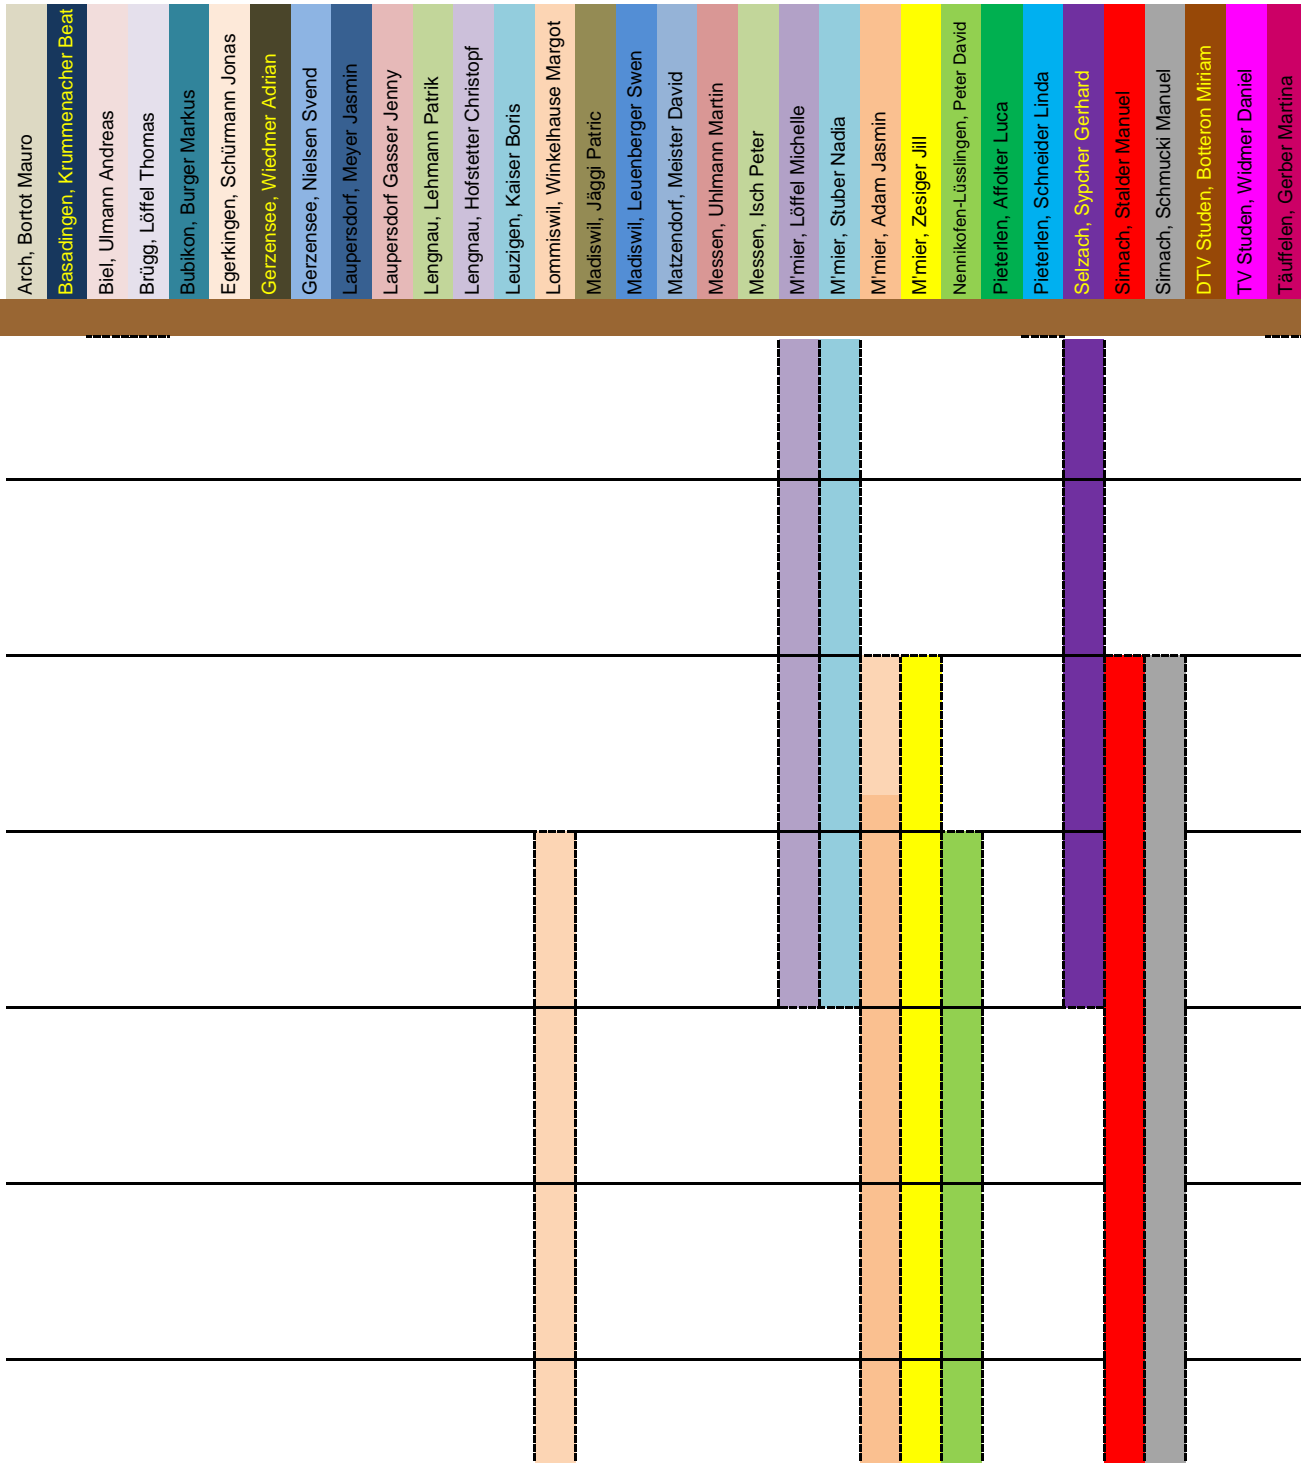

Definitiver Plan !!! Sa, 13. Juni 2015

Test 1		Test 2	
ZEIT	Anlage 1	Anlage 2	Anlage 1
	Selzach M'mier, Löffel *M'mier, Stuber*		
15.45			
15.50		TV Bubikon 12 Sirmach, Stalder	Selzach
15.55	TV Studen 12	*M'mier, Adam Sirmach, Schmucki *M'mier, Zesiger*	*M'mier, Löffel* Boswil *M'mier, Stuber* 16.00
16.00	Nennigkofen-Lüsslingen Lommiswil		
16.05			Sirmach, Stalder *M'mier, Adam*
16.10			Sirmach, Schmucki *M'mier, Zesiger*

- Arch, Bortot Mauro
- Basadingen, Krummenacher Beat
- Biel, Ulmann Andreas
- Brügg, Löffel Thomas
- Bubikon, Burger Markus
- Egerkingen, Schürmann Jonas
- Gerzensee, Wiedmer Adrian
- Gerzensee, Nielsen Svend
- Laupersdorf, Meyer Jasmin
- Laupersdorf Gasser Jenny
- Lengnau, Lehmann Patrik
- Lengnau, Hofstetter Christopf
- Leuzigen, Kaiser Boris
- Lommiswil, Winkelhauser Margot
- Madiswil, Jäggi Patric
- Madiswil, Leuenberger Swen
- Matzendorf, Meister David
- Messen, Uhlmann Martin
- Messen, Isch Peter
- M'mier, Löffel Michelle
- M'mier, Stuber Nadia
- M'mier, Adam Jasmin
- M'mier, Zesiger Jill
- Nennigkofen-Lüsslingen, Peter David
- Pleierlen, Affolter Luca
- Pleierlen, Schneider Linda
- Selzach, Sypcher Gerhard
- Sirmach, Stalder Manuel
- Sirmach, Schmucki Manuel
- DTV Studen, Botteron Miriam
- TV Studen, Widmer Daniel
- Täuffelen, Gerber Martina