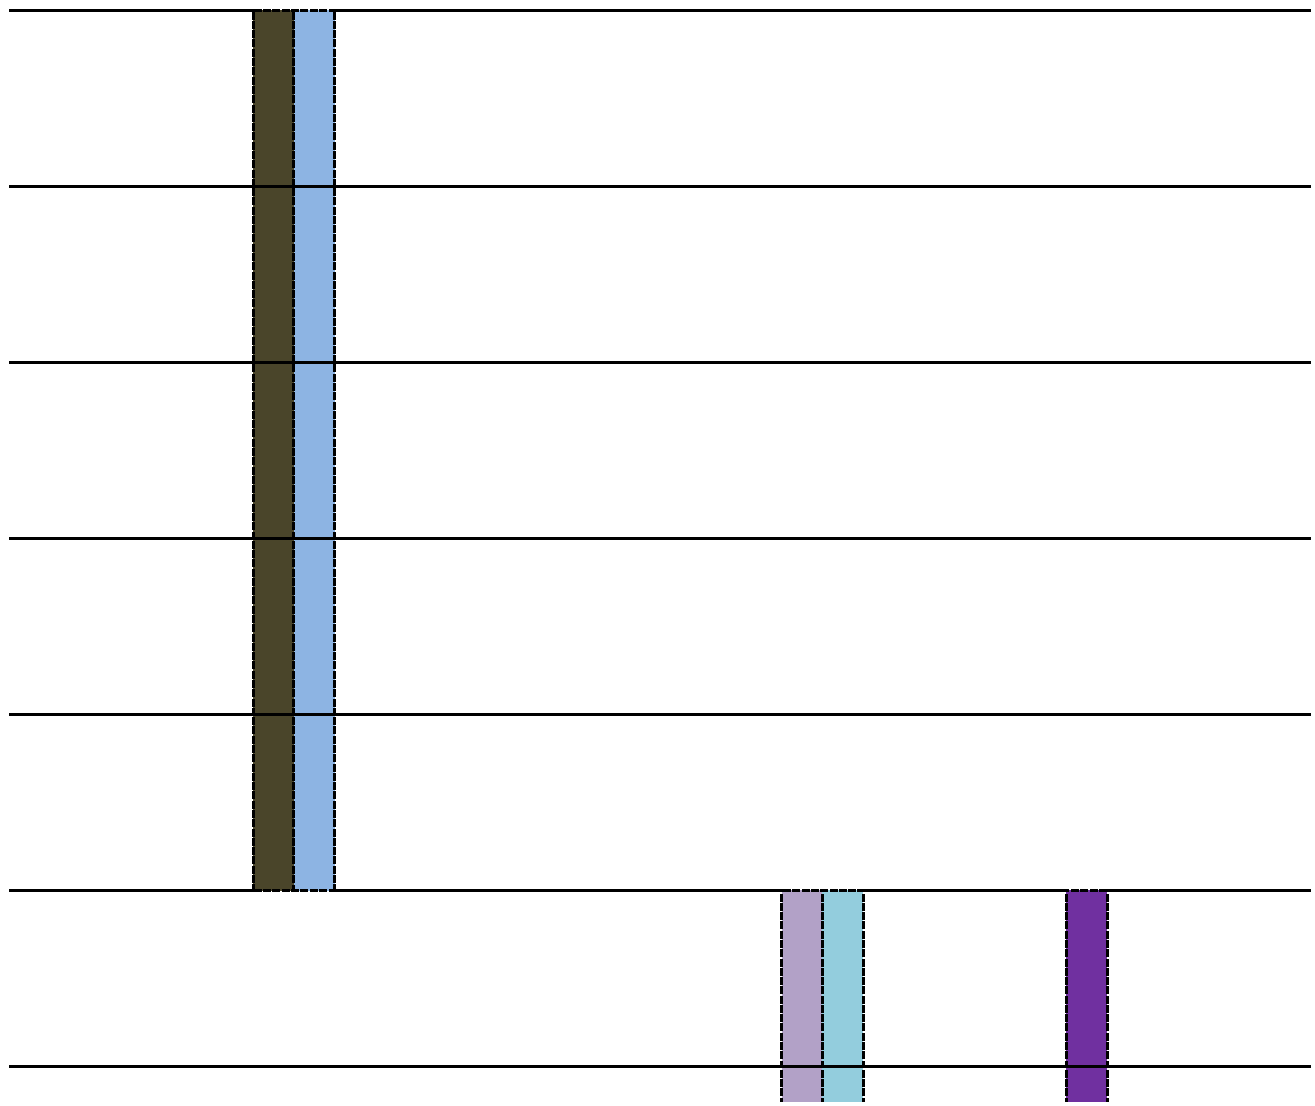

Definitiver Plan !!! Sa, 13. Juni 2015

Test 1		Test 2	
ZEIT	Anlage 1	Anlage 2	Anlage 1
15.10	TV/DTV Täuffelen 12		
15.15	<i>Gerzensee, Nielsen</i> <i>Gerzensee, Wiedmer</i>		
15.20			
15.25			
15.30			<i>Gerzensee, Nielsen</i> <i>Gerzensee, Wiedmer</i> 15.35
15.35	TV Basadingen 12		
15.40			

- Arch, Bortot Mauro
- Basadingen, Krummenacher Beat
- Biel, Ulmann Andreas
- Brügg, Löffel Thomas
- Bubikon, Burger Markus
- Egerkingen, Schürmann Jonas
- Gerzensee, Wiedmer Adrian
- Gerzensee, Nielsen Svend
- Laupersdorf, Meyer Jasmin
- Laupersdorf Gasser Jenny
- Lengnau, Lehmann Patrik
- Lengnau, Hofstetter Christopf
- Leuzigen, Kaiser Boris
- Lommiswil, Winkelhauser Margot
- Madiswil, Jäggi Patric
- Madiswil, Leuenberger Swen
- Matzendorf, Meister David
- Messen, Uhlmann Martin
- Messen, Isch Peter
- M'mier, Löffel Michelle
- M'mier, Stuber Nadia
- M'mier, Adam Jasmin
- M'mier, Zesiger Jill
- Nennikofen-Lüsslingen, Peter David
- Pleierlen, Affolter Luca
- Pleierlen, Schneider Linda
- Selzach, Sypcher Gerhard
- Simach, Stalder Manuel
- Simach, Schmucki Manuel
- DTV Studen, Botteron Miriam
- TV Studen, Widmer Daniel
- Täuffelen, Gerber Martina