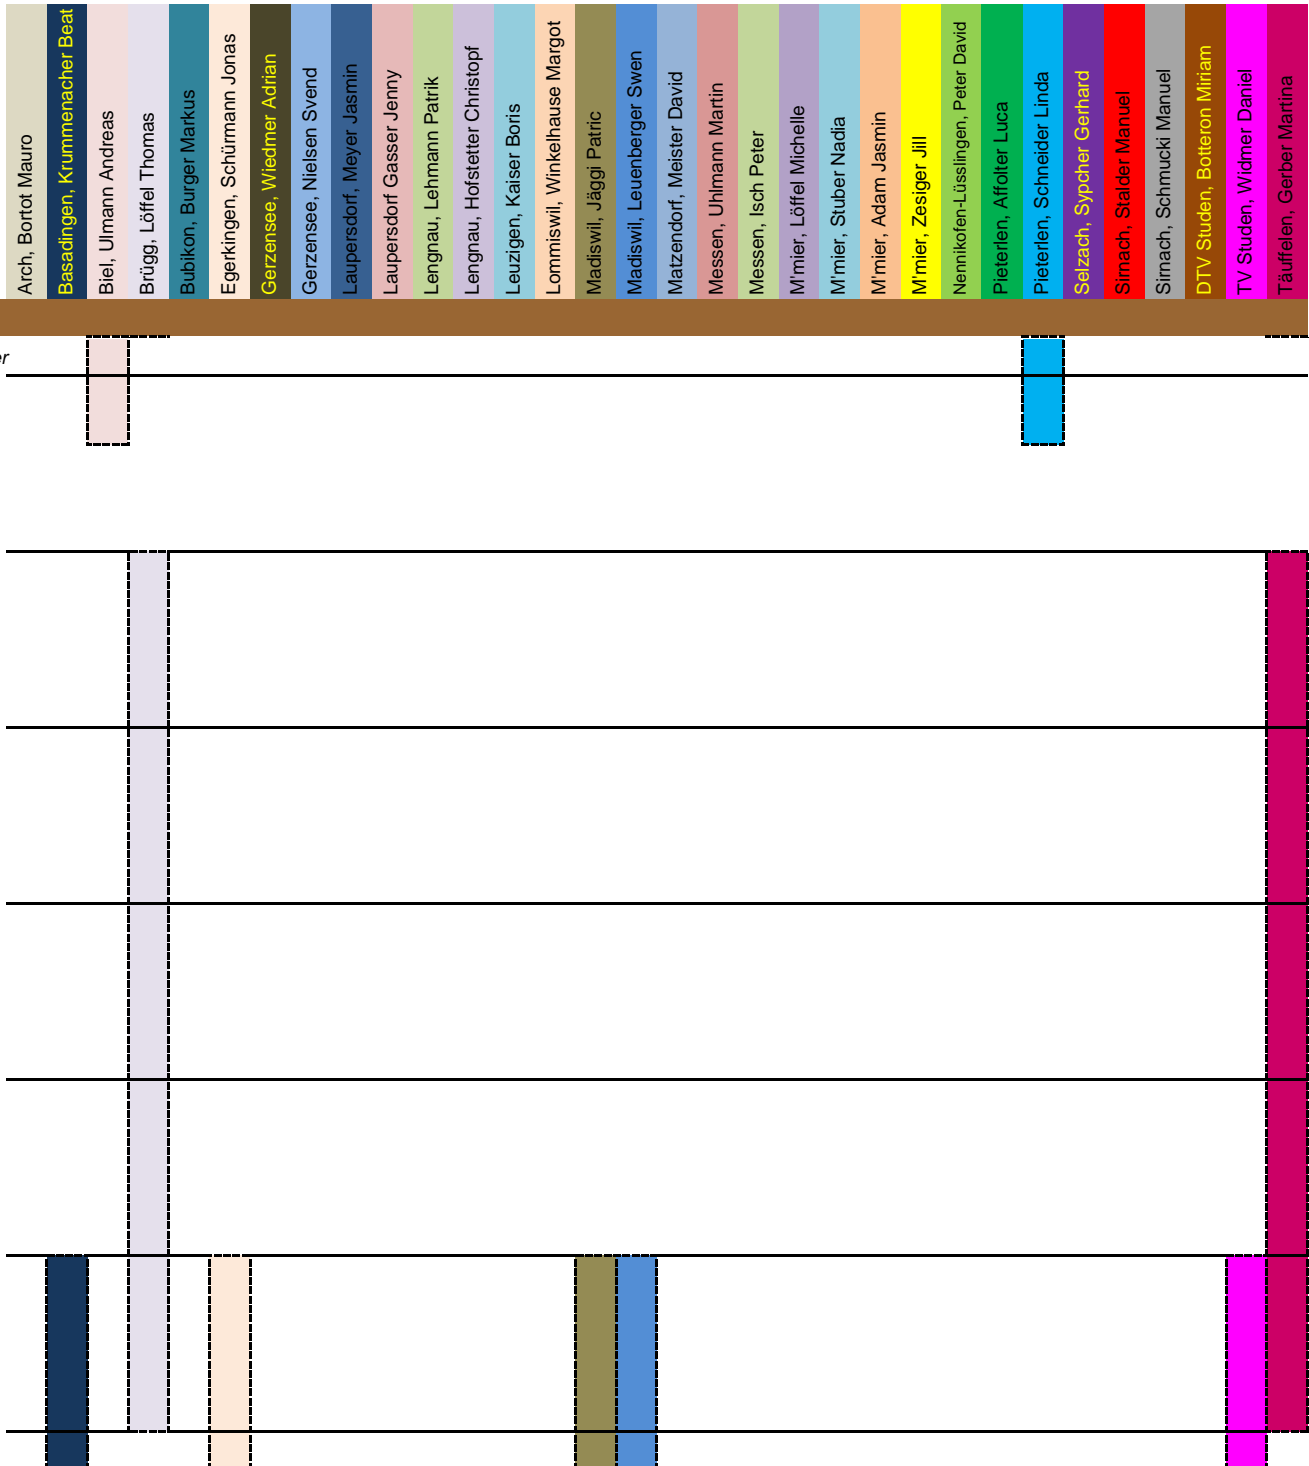

Definitiver Plan !!! Sa, 13. Juni 2015

Test 1		Test 2	
ZEIT	Anlage 1	Anlage 2	Anlage 1
9.35			Egerkinden/TV Studen Madiswil, Jäggi u. Leuenberger 5 übrig
9.40			9.41
9.45			
9.50	TV Lengnau F/M 9		
9.55	Biel Pieterlen, Schneider		
10.00			

Definitiver Plan !!! Sa, 13. Juni 2015

Test 1		Test 2	
ZEIT	Anlage 1	Anlage 2	Anlage 1
			<i>Biel / Pieterlen, Schneider</i>
10.05			3 übrig 10.07
10.10		DTV Studen 12	
10.15		<i>Brügg</i> <i>Täuffelen</i>	
10.20			
10.25			
10.30	TV Pieterlen 15 <i>Basadingen</i> <i>Madiswil, Jäggi</i>	TV Pieterlen 12 <i>TV Studen</i> <i>Egerkingen</i>	<i>Brügg</i> <i>Täuffelen</i> 10.35
10.35	<i>*Madiswil, Leuenberger*</i>		