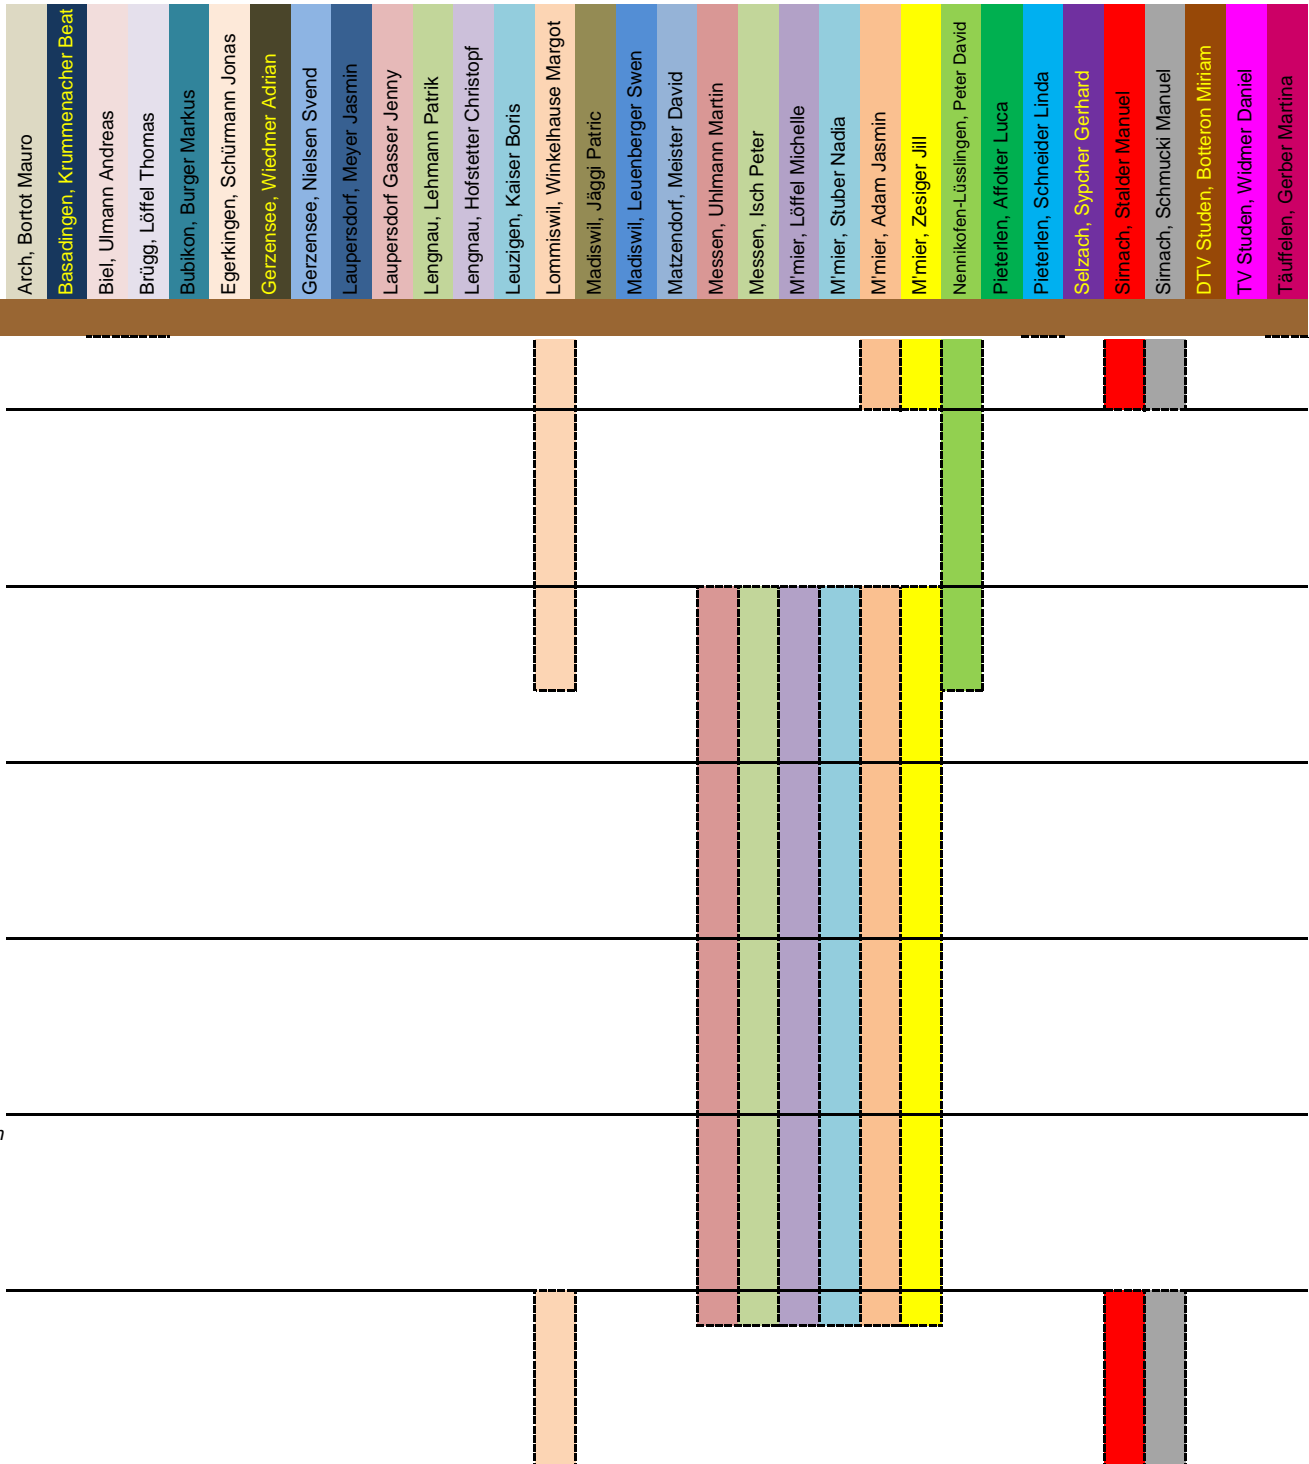

Definitiver Plan !!! Sa, 13. Juni 2015

Test 1		Test 2	
ZEIT	Anlage 1	Anlage 2	Anlage 1
			16.15
16.15			Nennigkofen-Lüsslingen Lommiswil
16.20	TV Lengnau 9	TV Lengnau 7 M'mier, Zesiger *M'mier, Löffel* Messen, Uhlmann Messen, Isch M'mier, Adam	16.23
16.25		*M'mier, Stuber* 1 übrig	
16.30			
16.35			Messen, Uhlmann u. Isch M'mier, Adam u. Zesiger *M'mier, Stuber, Löffel* 4 übrig
16.40		TV Arch 12	16.41