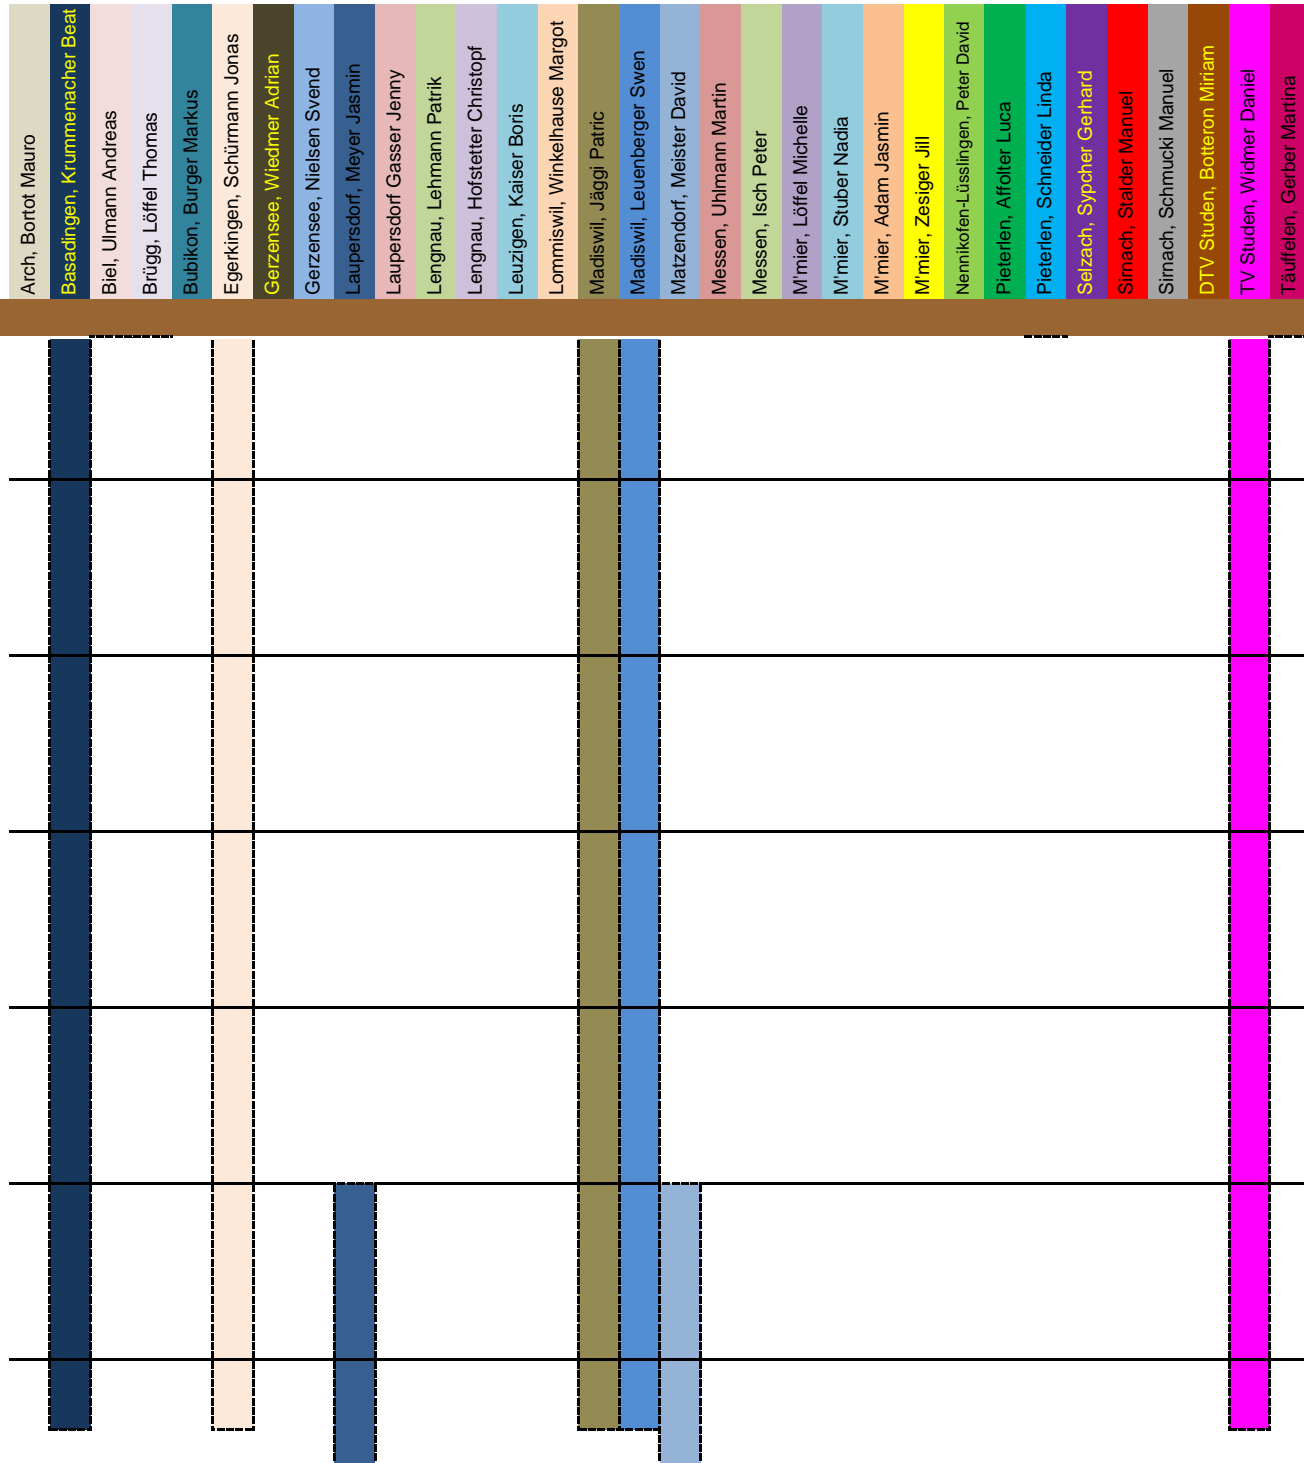

Definitiver Plan !!! Sa, 13. Juni 2015

Test 1		Test 2	
ZEIT	Anlage 1	Anlage 2	Anlage 1
9.35			Egerkinden/TV Studen Madiswil, Jäggi u. Leuenberger 5 übrig
9.40			9.41
9.45			
9.50	TV Lengnau F/M 9		
9.55	Biel Pieterlen, Schneider		
10.00			

Definitiver Plan !!! Sa, 13. Juni 2015

Test 1		Test 2	
ZEIT	Anlage 1	Anlage 2	Anlage 1
			<i>Biel / Pieterlen, Schneider</i>
10.05			3 übrig 10.07
10.10		DTV Studen 12	
10.15		<i>Brügg</i> <i>Täuffelen</i>	
10.20			
10.25			
10.30	TV Pieterlen 15 <i>Basadingen</i> <i>Madiswil, Jäggi</i>	TV Pieterlen 12 <i>TV Studen</i> <i>Egerkingen</i>	<i>Brügg</i> <i>Täuffelen</i> 10.35
10.35	<i>*Madiswil, Leuenberger*</i>		

Definitiver Plan !!! Sa, 13. Juni 2015

Test 1			Test 2	
ZEIT	Anlage 1	Anlage 2		Anlage 1
10.40				
10.45				
10.50				
10.55				TV Studen Egerkinder Basadingen
11.00	STV Biel Aktivriege 10			Madiswil, Jäggi *Madiswil, Leuenberger*
11.05	Laupersdorf, Meyer Matzendorf			3 übrig 11.07

Definitiver Plan !!! Sa, 13. Juni 2015

Test 1		Test 2	
ZEIT	Anlage 1	Anlage 2	Anlage 1
11.10	1 übrig		
11.15			Laupersdorf Meyer, Matzendorf 4 übrig 11.17
11.20			
11.25			
11.30		TV Selzach 14	
		Matzendorf Laupersdorf, Gasser	