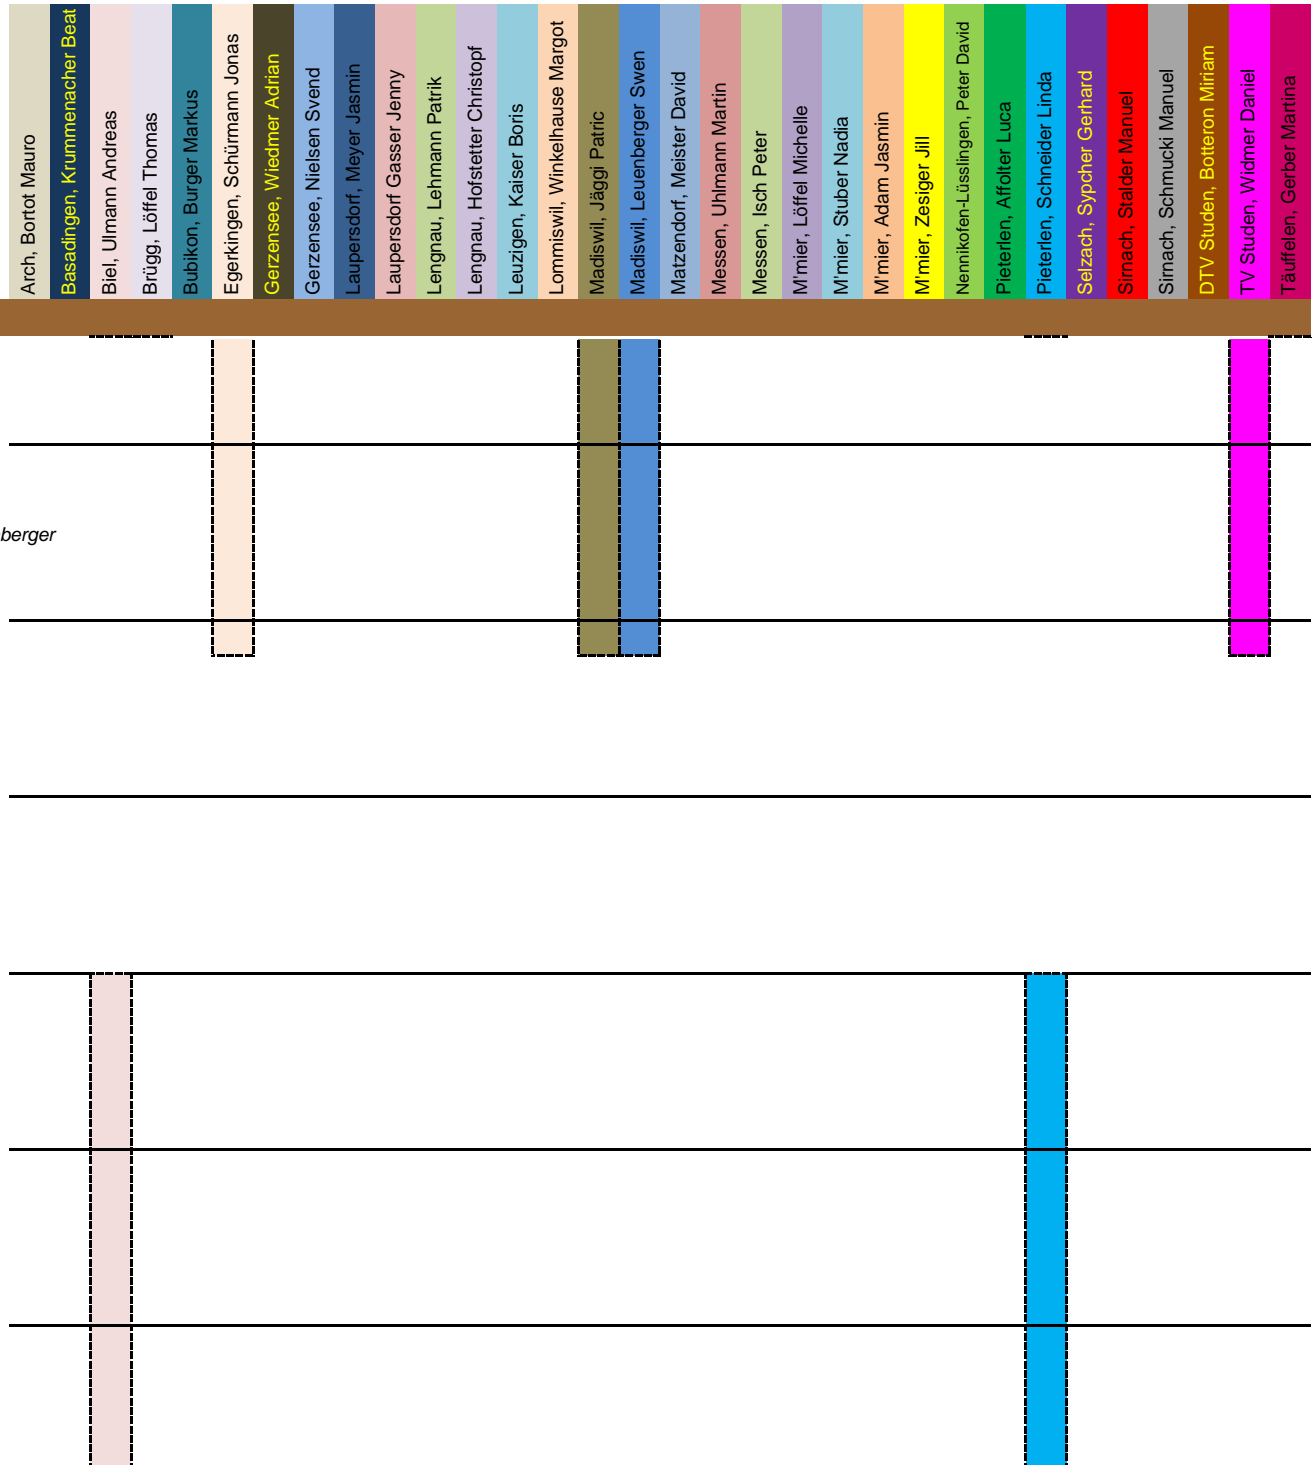

Definitiver Plan !!! Sa, 13. Juni 2015

Test 1		Test 2	
ZEIT	Anlage 1	Anlage 2	Anlage 1
9.35			Egerkinden/TV Studen Madiswil, Jäggi u. Leuenberger 5 übrig
9.40			9.41
9.45			
9.50	TV Lengnau F/M 9		
9.55	Biel Pieterlen, Schneider		
10.00			

Definitiver Plan !!! Sa, 13. Juni 2015

Test 1		Test 2	
ZEIT	Anlage 1	Anlage 2	Anlage 1
			<i>Biel / Pieterlen, Schneider</i>
10.05			3 übrig 10.07
10.10		DTV Studen 12	
10.15		<i>Brügg</i> <i>Täuffelen</i>	
10.20			
10.25			
10.30	TV Pieterlen 15 <i>Basadingen</i> <i>Madiswil, Jäggi</i>	TV Pieterlen 12 <i>TV Studen</i> <i>Egerkingen</i>	<i>Brügg</i> <i>Täuffelen</i> 10.35
10.35	<i>*Madiswil, Leuenberger*</i>		