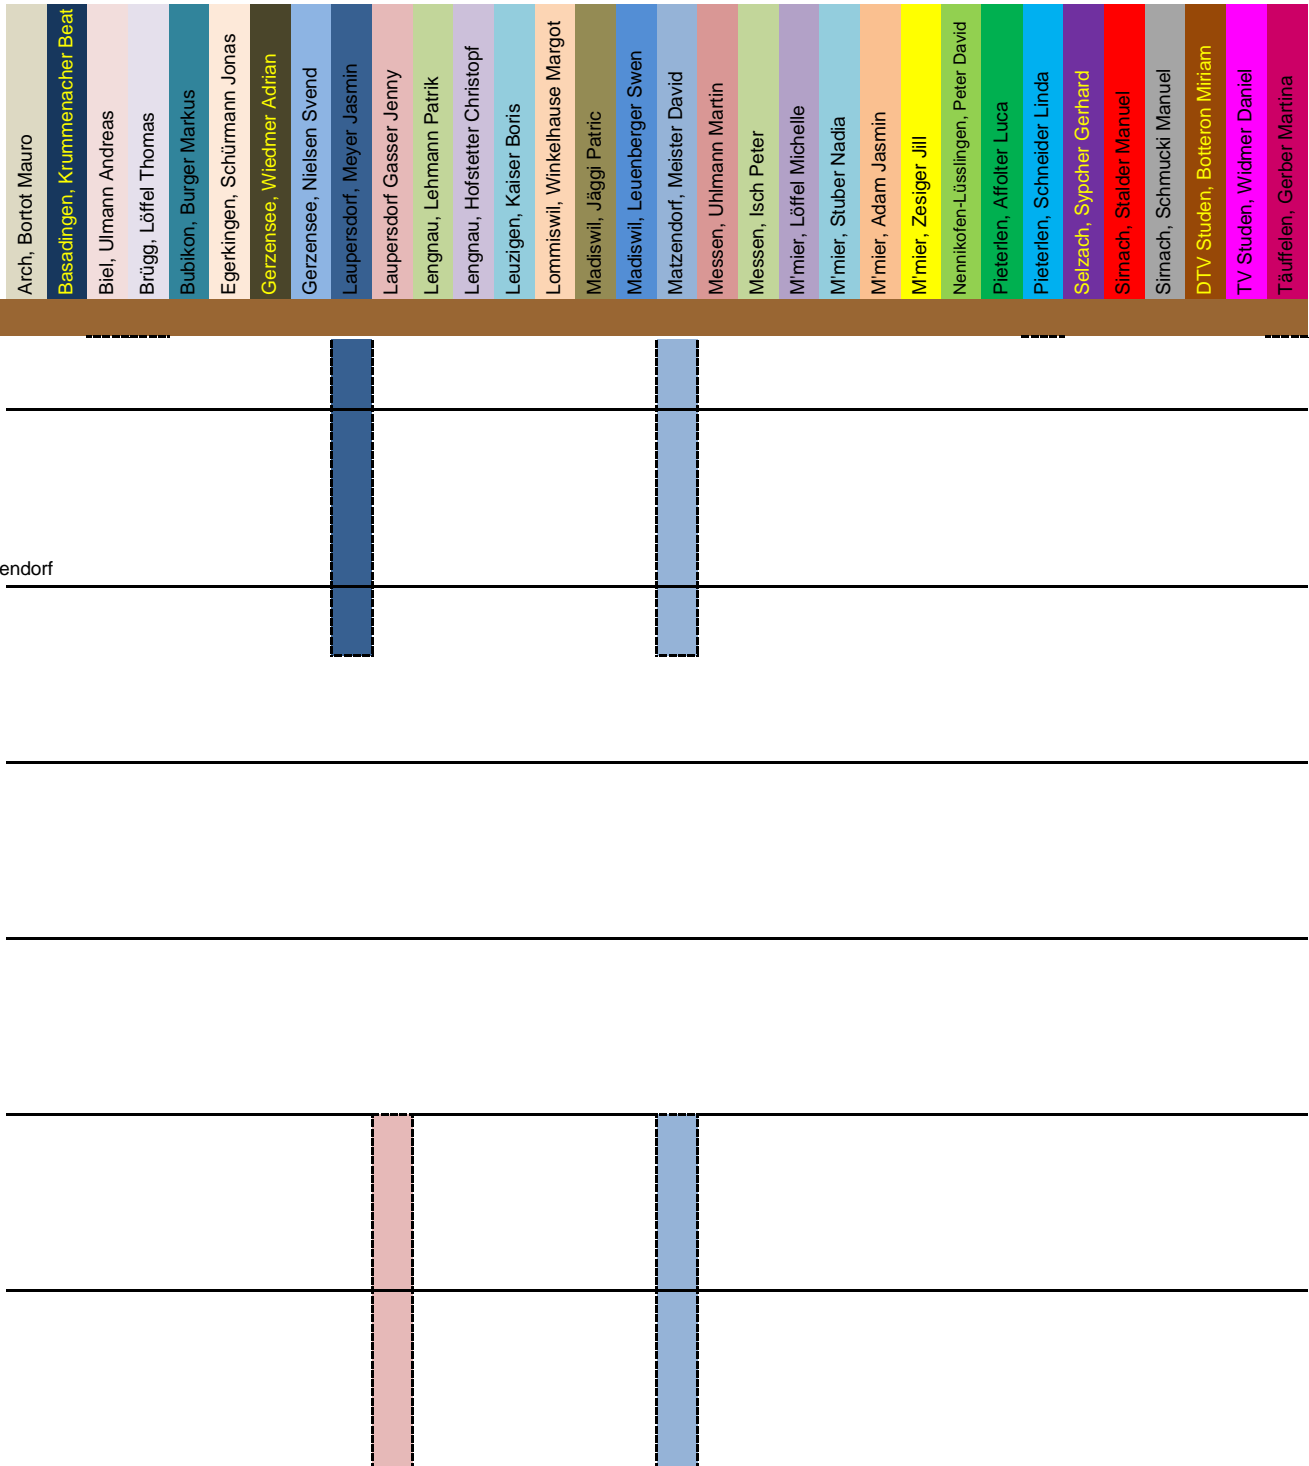

Definitiver Plan !!! Sa, 13. Juni 2015

Test 1		Test 2	
ZEIT	Anlage 1	Anlage 2	Anlage 1
			<i>Biel / Pieterlen, Schneider</i>
10.05			3 übrig 10.07
10.10		DTV Studen 12	
10.15		<i>Brügg</i> <i>Täuffelen</i>	
10.20			
10.25			
10.30	TV Pieterlen 15 <i>Basadingen</i> <i>Madiswil, Jäggi</i>	TV Pieterlen 12 <i>TV Studen</i> <i>Egerkingen</i>	<i>Brügg</i> <i>Täuffelen</i> 10.35
10.35	<i>*Madiswil, Leuenberger*</i>		

Definitiver Plan !!! Sa, 13. Juni 2015

Test 1			Test 2	
ZEIT	Anlage 1	Anlage 2		Anlage 1
10.40				
10.45				
10.50				
10.55				TV Studen Egerkinder Basadingen
11.00	STV Biel Aktivriege 10			Madiswil, Jäggi *Madiswil, Leuenberger*
11.05	Laupersdorf, Meyer Matzendorf			3 übrig 11.07

Definitiver Plan !!! Sa, 13. Juni 2015

Test 1		Test 2	
ZEIT	Anlage 1	Anlage 2	Anlage 1
11.10	1 übrig		
11.15			Laupersdorf Meyer, Matzendorf 4 übrig 11.17
11.20			
11.25			
11.30		TV Selzach 14	
		Matzendorf Laupersdorf, Gasser	